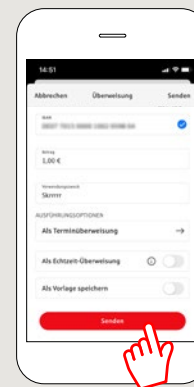

4 Vengono ora visualizzati i dati del bonifico. Toccare infine "Senden".

Si passa ora all'app S-pushTAN.