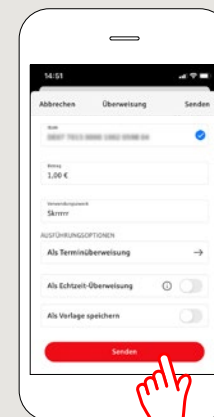

# App Sparkasse: esecuzione di bonifici con pushTAN

[www.sparkasse-nuernberg.de](http://www.sparkasse-nuernberg.de)

La seguente descrizione riguarda il sistema operativo iOS. La procedura può variare lievemente per gli altri sistemi operativi per dispositivi mobili.

**1** Avviare l'app Sparkasse toccando l'icona dell'app e inserire la password.

**2** Nella pagina iniziale, toccare il simbolo "Überweisen". Sono disponibili tre opzioni per inserire i dati del bonifico.

**3** Sotto "Vorlagen" selezionare un destinatario o digitare i dati nel modulo del bonifico.

**Consiglio:** i dati si completano automaticamente se è già stato effettuato almeno un trasferimento di denaro allo stesso destinatario o se l'utente ha ricevuto denaro dallo stesso.

Per terminare, toccare "Senden". Si passa quindi all'app S-pushTAN (passaggio 5).

È possibile compilare il bonifico anche con altre modalità.

**3.1** Con la funzione **Foto**: toccare il simbolo "Foto". Scattare una foto della fattura. I dati dell'ordine vengono inseriti nel modulo del bonifico. È assolutamente necessario verificare i dati. Proseguire con i passaggi 4 e 5.