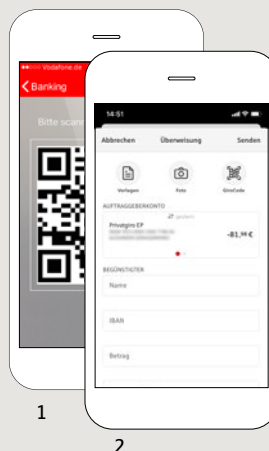

**1** Avviare l'app Sparkasse toccando l'icona dell'app e inserire la password.

**2** Nella pagina iniziale, toccare il simbolo "Überweisen". Sono disponibili tre opzioni per inserire i dati del bonifico.

**3** Sotto "Vorlagen" selezionare un destinatario o digitare i dati nel modulo del bonifico.

**Consiglio:** i dati si completano automaticamente se è già stato effettuato almeno un trasferimento di denaro allo stesso destinatario o se l'utente ha ricevuto denaro dallo stesso.

Per terminare, toccare "Senden". Si passa quindi all'app S-pushTAN (passaggio 5).

È possibile compilare il bonifico anche con altre modalità.

**3.1** Con la funzione **Foto**: toccare il simbolo "Foto". Scattare una foto della fattura. I dati dell'ordine vengono inseriti nel modulo del bonifico. È assolutamente necessario verificare i dati. Proseguire con i passaggi 4 e 5.

**3.2** Con un codice QR: toccare il simbolo "Giro-Code". Eseguire una scansione del codice QR. I dati dell'ordine compaiono automaticamente nel modulo del bonifico. Proseguire con i passaggi 4 e 5.

**4** Vengono ora visualizzati i dati del bonifico. Toccare infine "Senden".