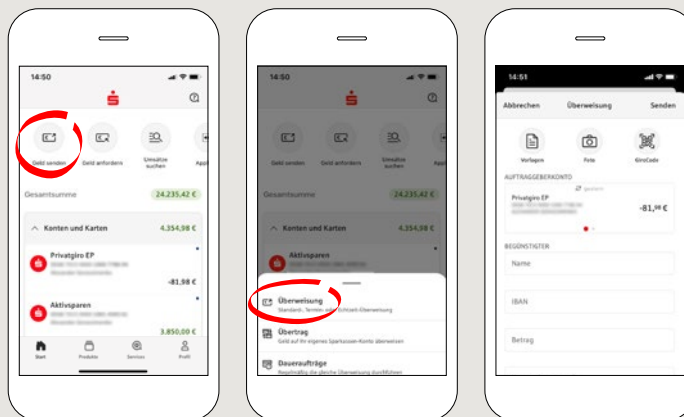

# App Sparkasse: esecuzione di bonifici con pushTAN

[www.sparkasse-nuernberg.de](http://www.sparkasse-nuernberg.de)

La seguente descrizione riguarda il sistema operativo iOS. La procedura può variare lievemente per gli altri sistemi operativi per dispositivi mobili.

**1** Avviare l'app Sparkasse toccando l'icona dell'app e inserire la password.

**2** Nella pagina iniziale, toccare il simbolo "Überweisen". Sono disponibili tre opzioni per inserire i dati del bonifico.