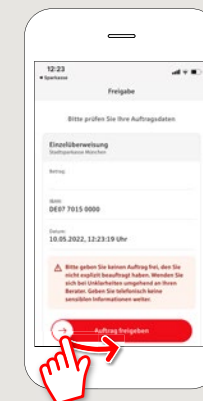

**1** Avviare l'app Sparkasse toccando l'icona dell'app e inserire la password.

**2** Nella pagina iniziale, toccare il simbolo "Überweisen". Sono disponibili tre opzioni per inserire i dati del bonifico.

Per terminare, toccare "Senden". Si passa quindi all'app S-pushTAN (passaggio 5).

È possibile compilare il bonifico anche con altre modalità.

**3.1** Con la funzione **Foto**: toccare il simbolo "Foto". Scattare una foto della fattura. I dati dell'ordine vengono inseriti nel modulo del bonifico. È assolutamente necessario verificare i dati. Proseguire con i passaggi 4 e 5.

**3.2** Con un codice QR: toccare il simbolo "Giro-Code". Eseguire una scansione del codice QR. I dati dell'ordine compaiono automaticamente nel modulo del bonifico. Proseguire con i passaggi 4 e 5.

**4** Vengono ora visualizzati i dati del bonifico. Toccare infine "Senden".

Si passa ora all'app S-pushTAN.

**5** Verificare i dati dell'ordine a fronte del documento originale, ad esempio una fattura.

Toccare quindi "Auftrag freigeben". È fatta: il bonifico viene effettuato.

DO YOU HAVE ANY QUESTIONS? WE ARE HERE FOR YOU: